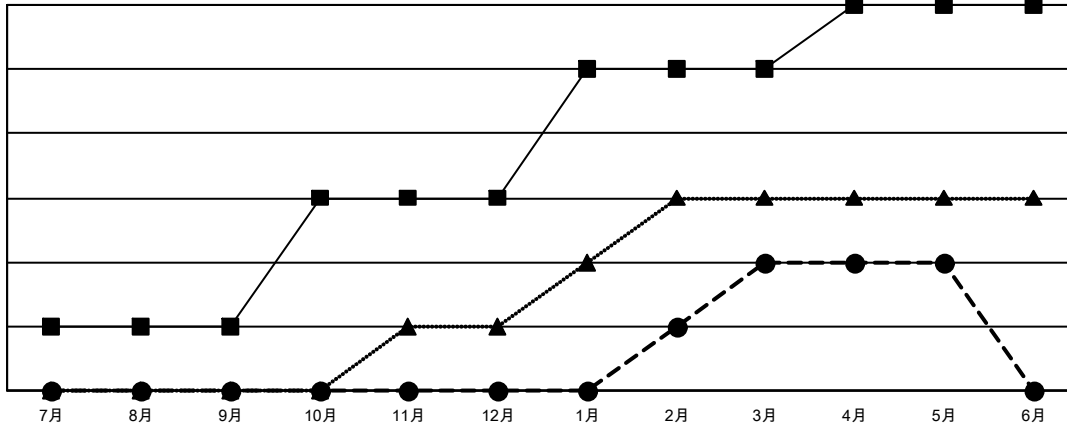

GMT MONTHLY MEMBERSHIP PROGRESS REPORT

Results as of: 5/31/2024

Multiple District 337

LOCATION: JAPAN

GMT: OPEN

GMT会則地域 5 - J

クラブ			
結果 : 2023-2024			
四半期	新クラブ目標	新クラブ	解散クラブ
7月/8月/9月	1	0	0
10月/11月/12月	2	0	2
1月/2月/3月	2	2	0
4月/5月/6月	1	0	0

名			
結果 : 2023-2024			
四半期	会員純増目標	会員増強実績	退会者 (転籍を含む) 実際
7月/8月/9月	375	350	207
10月/11月/12月	301	187	326
1月/2月/3月	295	393	277
4月/5月/6月	180	188	299

新クラブ目標及び実績累計

会員目標及び実績累計

解散クラブ: 2	295 CLUBS OF 369 一名以上の新会員を登録	男女別
退会者	会員累計データを見るには、ここをクリック	男性 10,238 (76.15%)
物故会員 97		女性 3,207 (23.85%)
クラブ解散 4		世帯主/家族会員合計 3,982
その他 1,005		国際会費半額の家族会員 2,259
合計 1,106		