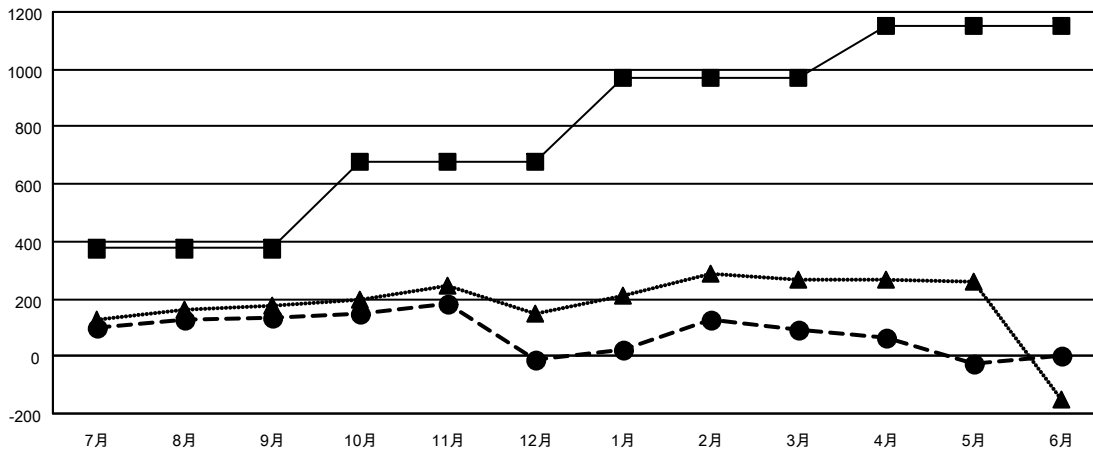

GMT MONTHLY MEMBERSHIP PROGRESS REPORT

Results as of: 5/31/2024

Multiple District 337

LOCATION: JAPAN

GMT: OPEN

GMT会則地域 5 - J

クラブ			
結果 : 2023-2024			
四半期	新クラブ目標	新クラブ	解散クラブ
7月/8月/9月	1	0	0
10月/11月/12月	2	0	2
1月/2月/3月	2	2	0
4月/5月/6月	1	0	0

名			
結果 : 2023-2024			
四半期	会員純増目標	会員増強実績	退会者 (転籍を含む) 実際
7月/8月/9月	375	350	207
10月/11月/12月	301	187	326
1月/2月/3月	295	393	277
4月/5月/6月	180	188	299

新クラブ目標及び実績累計

会員目標及び実績累計

解散クラブ: 2	295 CLUBS OF 369 一名以上の新会員を登録	男女別
退会者	会員累計データを見るには、ここをクリック	男性 10,238 (76.15%)
物故会員 97		女性 3,207 (23.85%)
クラブ解散 4		世帯主/家族会員合計 3,982
その他 1,005		国際会費半額の家族会員 2,259
合計 1,106		